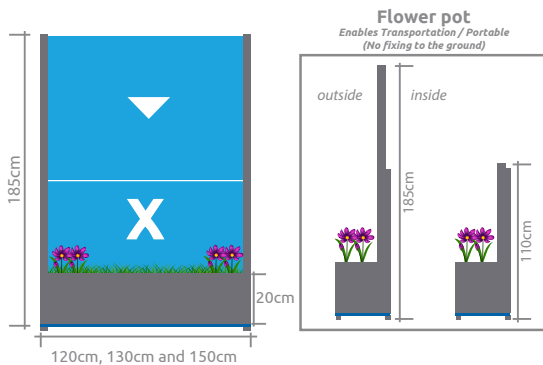

KU-FB

- Max height is 185cm for KU-FC and KU-FB
- Standard width is 120cm, 130cm, 150cm and 160cm
- Glass type 6mm tempered, Clear or Bronze
- Profile color: Black RAL 9005, Grey Beige RAL 1019 and Pure White RAL 9010

KU-FC **Wind Break / Separator**
Fixed System

KINETIC KU-FC SYSTEM REQUEST

Order NO	SYSTEM SIZE Height Fixed 185cm	GLAZING SELECTION	PROFILE COLOR	UNITS	NOTES
1	Width inch <input type="checkbox"/> cm <input type="checkbox"/>			<input type="checkbox"/>	
2	Width inch <input type="checkbox"/> cm <input type="checkbox"/>			<input type="checkbox"/>	
3	Width inch <input type="checkbox"/> cm <input type="checkbox"/>			<input type="checkbox"/>	
4	Width inch <input type="checkbox"/> cm <input type="checkbox"/>			<input type="checkbox"/>	

KU-FB **Wind Break / Separator**
*Portable System
flower and soil is not included*

KINETIC KU-FB SYSTEM REQUEST

Order NO	SYSTEM SIZE Height Fixed 185cm	GLAZING SELECTION	PROFILE COLOR	UNITS	NOTES
1	Width inch <input type="checkbox"/> cm <input type="checkbox"/>			<input type="checkbox"/>	
2	Width inch <input type="checkbox"/> cm <input type="checkbox"/>			<input type="checkbox"/>	
3	Width inch <input type="checkbox"/> cm <input type="checkbox"/>			<input type="checkbox"/>	
4	Width inch <input type="checkbox"/> cm <input type="checkbox"/>			<input type="checkbox"/>	