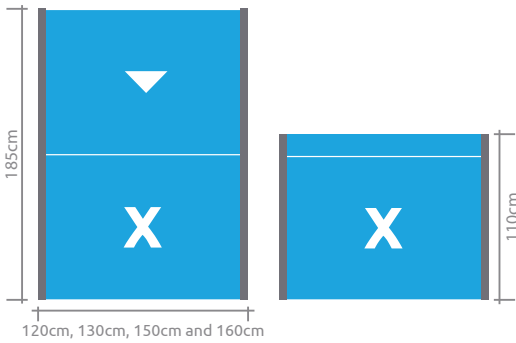

KU-FB

- Max height is 185cm for KU-FC and KU-FB
- Standard width is 120cm, 130cm, 150cm and 160cm
- Glass type 6mm tempered, Clear or Bronze
- Profile color: Black RAL 9005, Grey Beige RAL 1019 and Pure White RAL 9010

KU-FC **Wind Break / Separator**
Fixed System

KINETIC KU-FC SYSTEM REQUEST

Order NO	SYSTEM SIZE Height Fixed 185cm	GLAZING SELECTION	PROFILE COLOR	UNITS	NOTES
1	Width inch <input type="checkbox"/> cm <input type="checkbox"/>			<input type="checkbox"/>	
2	Width inch <input type="checkbox"/> cm <input type="checkbox"/>			<input type="checkbox"/>	
3	Width inch <input type="checkbox"/> cm <input type="checkbox"/>			<input type="checkbox"/>	
4	Width inch <input type="checkbox"/> cm <input type="checkbox"/>			<input type="checkbox"/>	